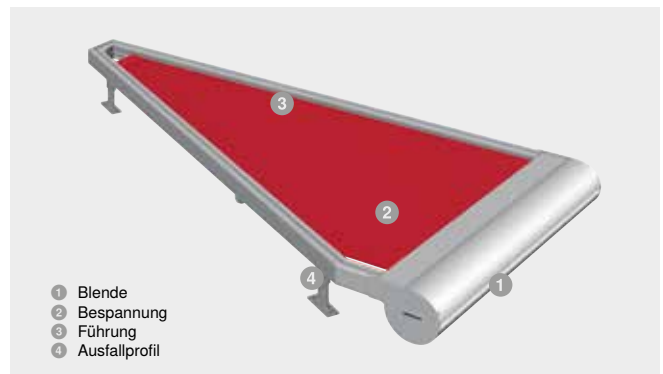

Wintergarten-Markise Climara D3

Individualität bis ins Detail

Der SonnenLichtManager

Sie legen bei Ihrem Wintergarten größten Wert auf Individualität? Wir bieten Ihnen für nahezu jede Anforderung die maßgeschneiderte Lösung. Die Climara D3 eignet sich perfekt zur Verschattung von dreieckigen Fenstern. Gestalten Sie sich einen lebendigen Raum zum Wohnfühlen.

Merkmale

max. Breite	4.000 mm
max. Ausfall	5.000 mm
max. Fläche	10 m ²
Antrieb	Motor, optional: WMS Funkmotor
Farbe	Pulverbeschichtet gem. WAREMA Farbwelt
Bespannung	Acryl Standard/Lumera, optional Acryl Perfora, Soltis 92, Twilight Pearl
Montage	Montage außenliegend Montage über Halter in verschiedenen Abständen möglich

Ihre Vorteile

- Vielseitige Gestaltungsmöglichkeiten
- Bewährte Technik für lange Freude an Ihrer Markise
- Perfekte Kombination mit der WAREMA Wintergarten-Markise W19
- Flexibel einsetzbar bei trapezförmigen oder dreieckigen Glasflächen